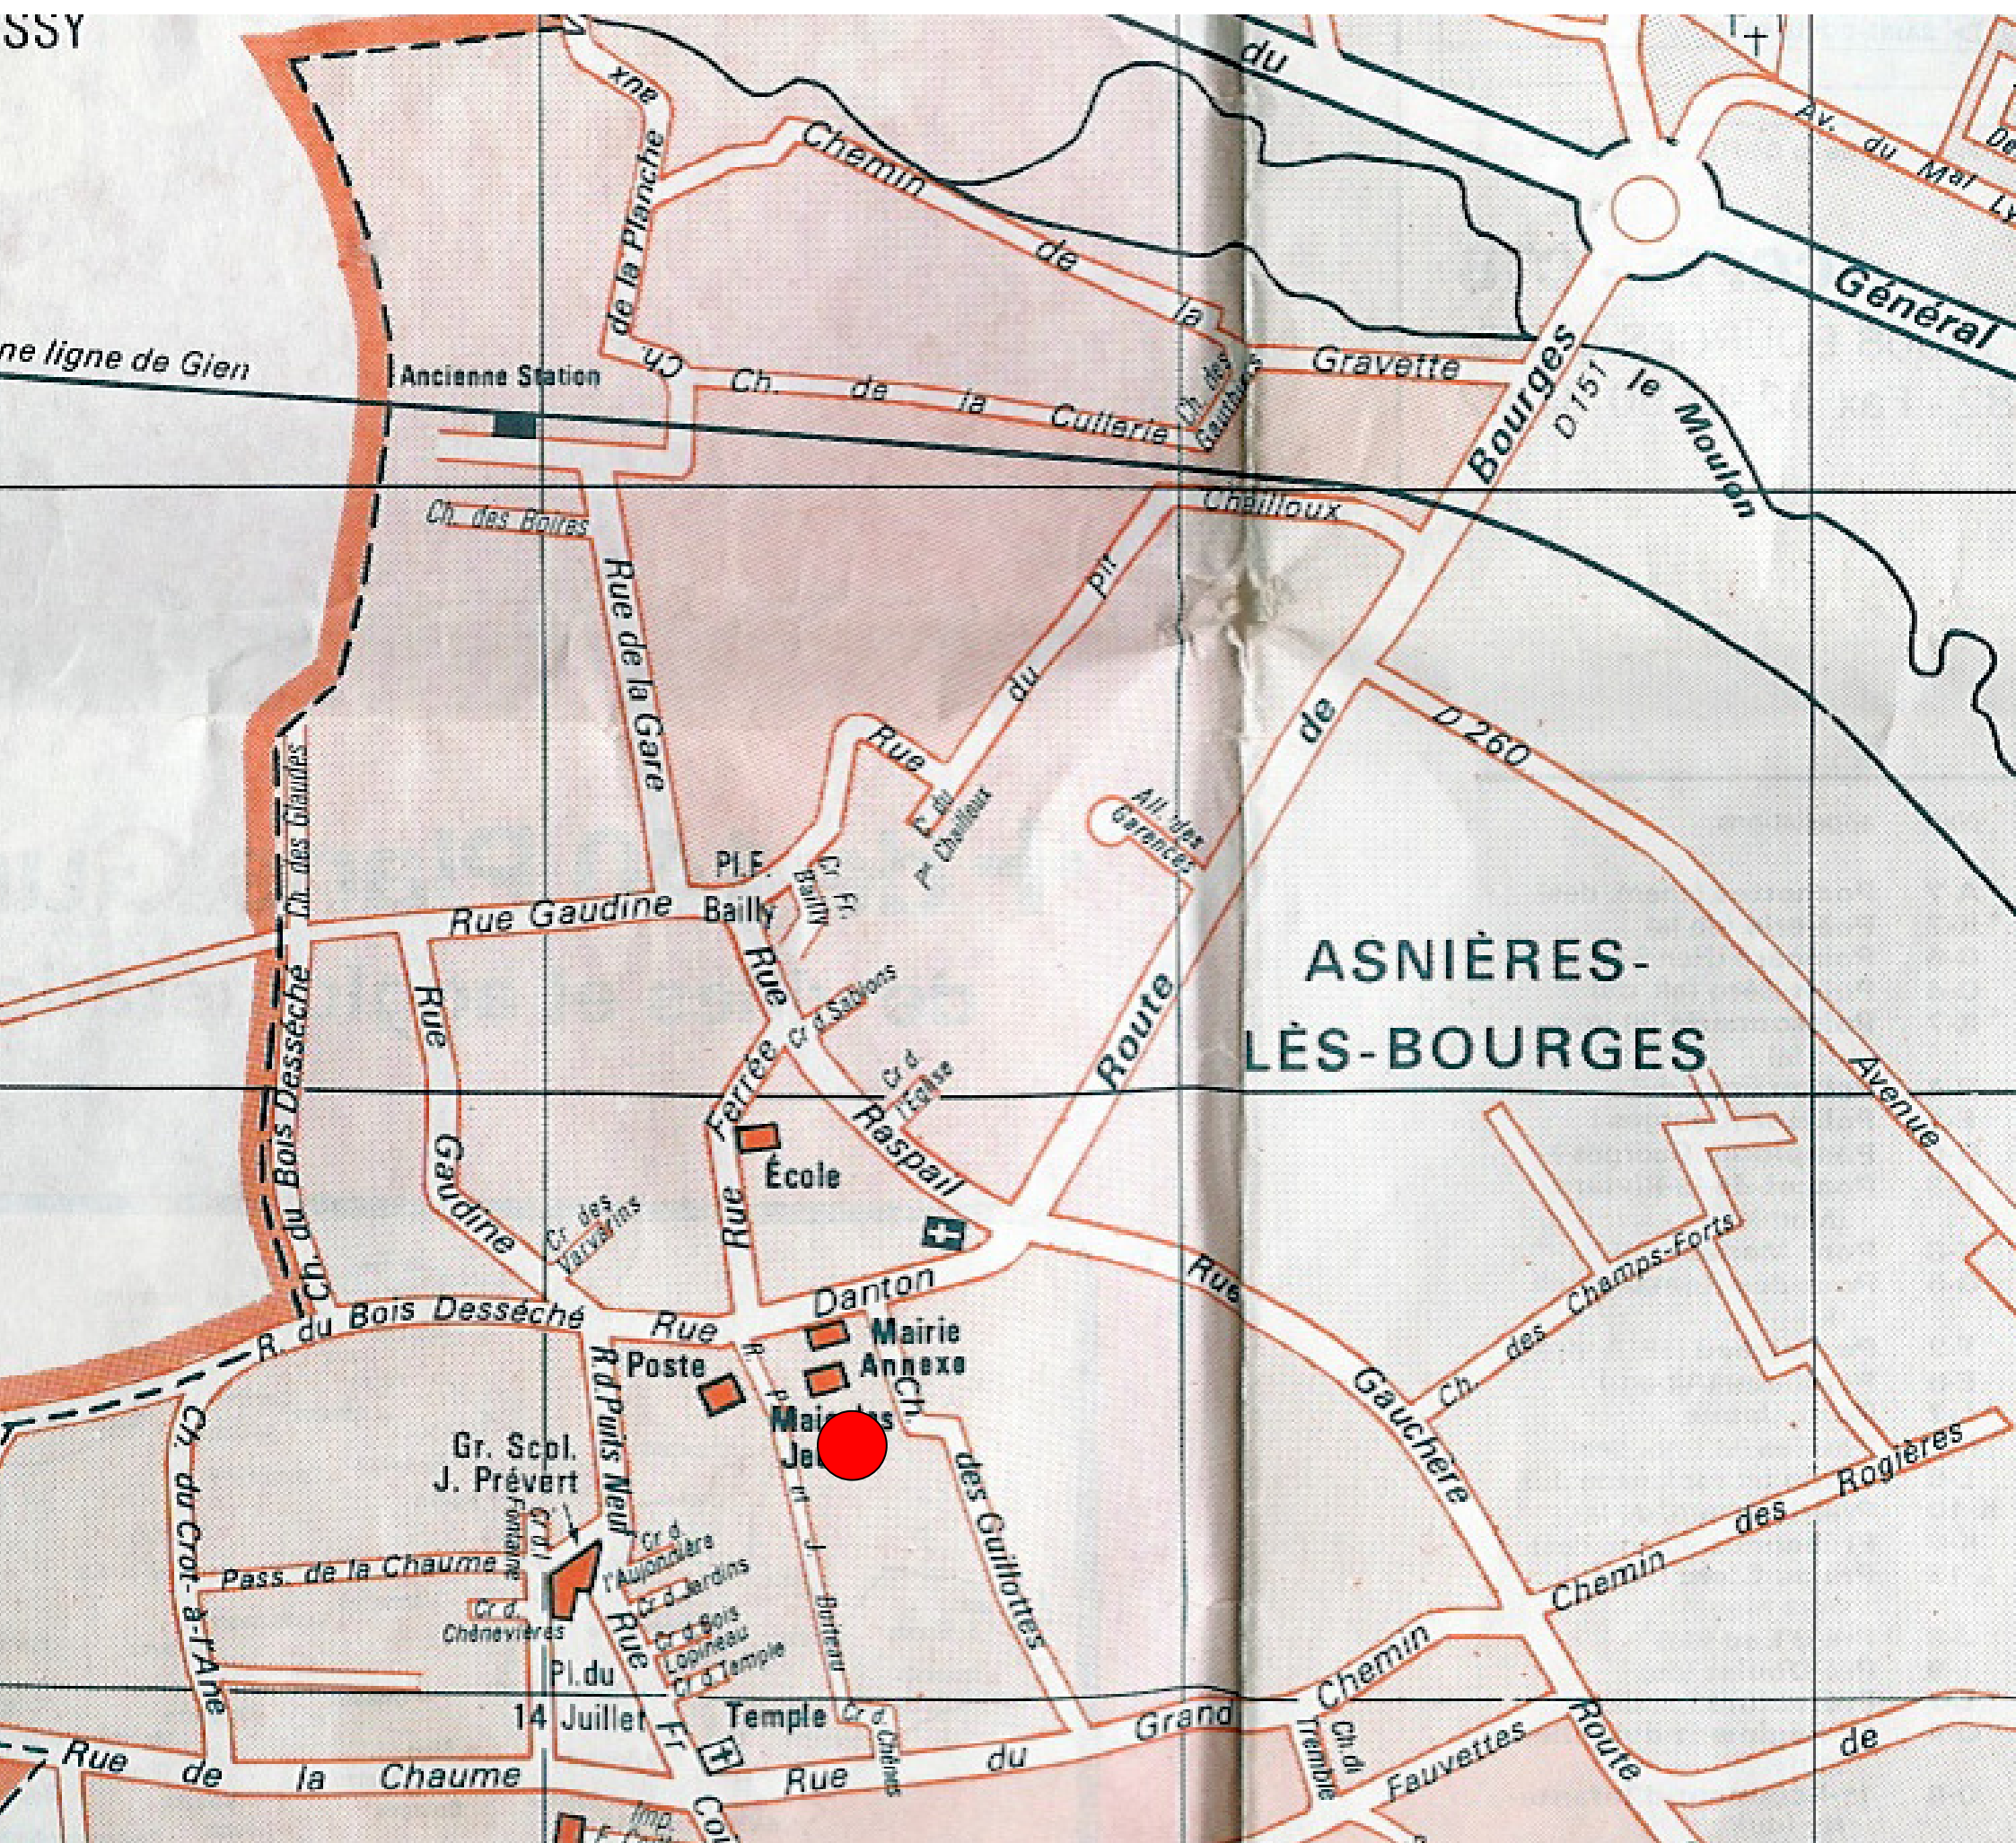

SSY

ne ligne de Gien

Ancienne Station

Chemin de la Planche
Ch. de la Cullarie

Gravette

Bourges D157

le Moulin

Général

Ch. des Boires

Rue de la Gare

Chéilloux

D260

Ch. du Bois Desséché

Rue Gaudine

PL.F.

Bailly

Rue

du Pili

Route

ASNIÈRES-LÈS-BOURGES

Avenue

Cr. de St-Job

Rue

Ferree